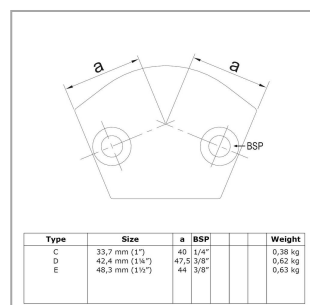

Rohrverbinder Typ 124

Aus den gezeigten Bildern können keine Rechte abgeleitet werden.

Artikel Beschreibung - 608124E

Bogen 15° - 60° variabel. Ellenbogenverbinder als Endstopp für die obere Reling mit einem variablen Winkel von 15° bis 60°. Wird meist für vertikale Stützen für Treppen verwendet.

Artikel Spezifikationen

Größe E (48,3 mm)

System Spezifikationen

Typ Kniestück

Spezifikationen Rohrverbinder

Maße E
Gewicht (kg) 0.63
Durchmesser (") 1 1/2
Anzahl in der Box 25

Umverpackung Spezifikationen

Breite (cm) 26
Höhe (cm) 25
Tiefe (cm) 34

Allgemeine zusätzliche Spezifikationen

Rohrverbinder Typ 124

Maße Schraube

3/8" x 12,7 mm