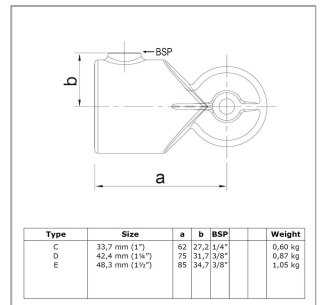

Rohrverbinder Typ 125

Aus den gezeigten Bildern können keine Rechte abgeleitet werden.

Artikel Beschreibung - 608125E

Bogen, verstellbar. Variabler Ellenbogenverbinder. Dieser Verbinder kann zwischen minimal 75 Grad bis maximal 210 Grad als Ecke genutzt werden.

Artikel Spezifikationen

Größe E (48,3 mm)

System Spezifikationen

Typ Kniestück

Spezifikationen Rohrverbinder

Maße E
Gewicht (kg) 1.05
Durchmesser (") 1 1/2
Anzahl in der Box 20

Umverpackung Spezifikationen

Breite (cm) 26
Höhe (cm) 25
Tiefe (cm) 34

Allgemeine zusätzliche Spezifikationen

Rohrverbinder Typ 125

Maße Schraube

3/8" x 12,7 mm