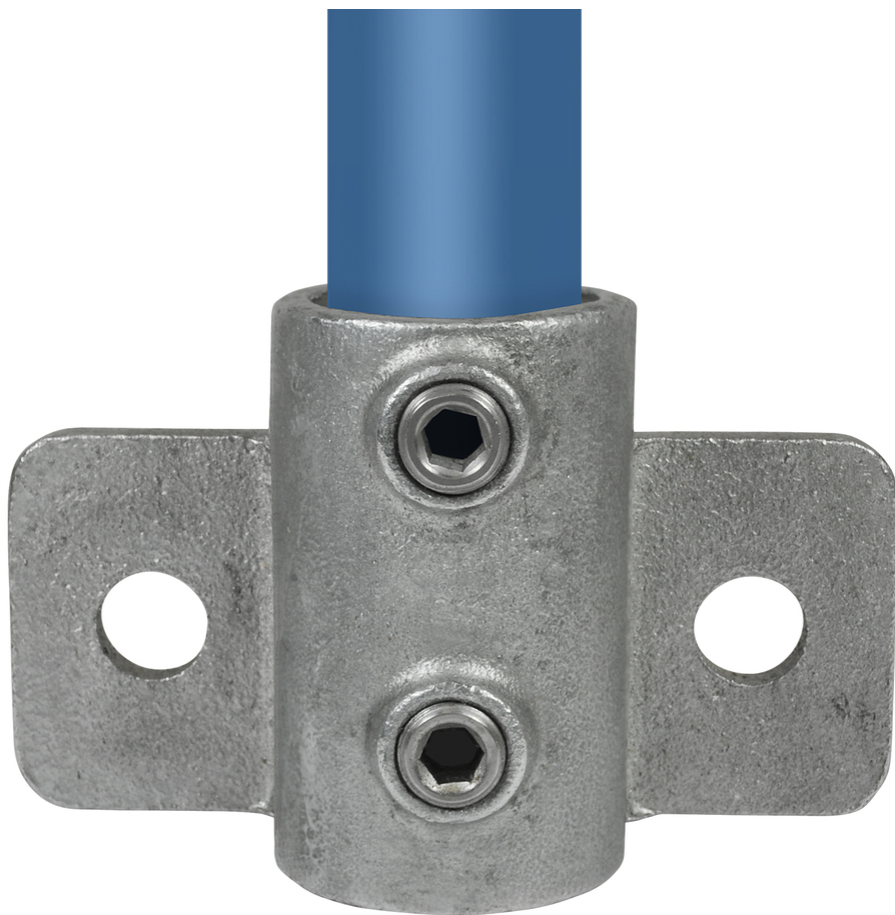

Rohrverbinder Typ 146

Aus den gezeigten Bildern können keine Rechte abgeleitet werden.

Artikel Beschreibung - 608146C

Wandhalter horizontal, extra schwer. Extra schweres Rohrverbindungseckstück für vertikale Pfosten. Diese Klemme ist nicht für die Durchführung von Rohren geeignet. Gedacht für manuelle Befestigung von Sicherheitsgeländern und Balustraden an Wänden, Brüstungen, Treppen und Abhängen mit flacher Befestigung.

Artikel Spezifikationen

Größe C (33,7 mm)

System Spezifikationen

Typ Wandhalter

Spezifikationen Rohrverbinder

Maße C

Gewicht (kg) 0.96

Durchmesser (") 1

Anzahl in der Box 15

Umverpackung Spezifikationen

Breite (cm) 26

Höhe (cm) 25

Tiefe (cm) 34

Rohrverbinder Typ 146

Allgemeine zusätzliche Spezifikationen

Maße Schraube

1/4" x 12,5 mm