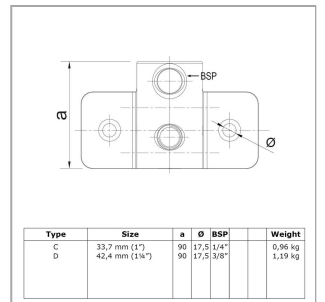

Rohrverbinder Typ 146

Aus den gezeigten Bildern können keine Rechte abgeleitet werden.

Artikel Beschreibung - 608146C

Wandhalter horizontal, extra schwer. Extra schweres Rohrverbindungseckstück für vertikale Pfosten. Diese Klemme ist nicht für die Durchführung von Rohren geeignet. Gedacht für manuelle Befestigung von Sicherheitsgeländern und Balustraden an Wänden, Brüstungen, Treppen und Abhängen mit flacher Befestigung.

Artikel Spezifikationen

Größe C (33,7 mm)

System Spezifikationen

Typ Wandhalter

Spezifikationen Rohrverbinder

Maße C

Gewicht (kg) 0.96

Durchmesser (") 1

Anzahl in der Box 15

Umverpackung Spezifikationen

Breite (cm) 26

Höhe (cm) 25

Tiefe (cm) 34

Rohrverbinder Typ 146

Allgemeine zusätzliche Spezifikationen

Maße Schraube

1/4" x 12,5 mm