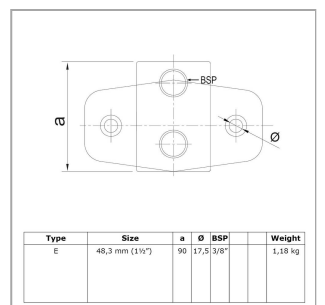

Rohrverbinder Typ 146

Aus den gezeigten Bildern können keine Rechte abgeleitet werden.

Artikel Beschreibung - 608146C

Wandhalter horizontal, extra schwer. Extra schweres Rohrverbindungseckstück für vertikale Pfosten. Diese Klemme ist nicht für die Durchführung von Rohren geeignet. Gedacht für manuelle Befestigung von Sicherheitsgeländern und Balustraden an Wänden, Brüstungen, Treppen und Abhängen mit flacher Befestigung.

Artikel Spezifikationen

Größe C (33,7 mm)

System Spezifikationen

Typ Wandhalter

Spezifikationen Rohrverbinder

Maße C

Gewicht (kg) 0.96

Durchmesser (") 1

Anzahl in der Box 15

Umverpackung Spezifikationen

Breite (cm) 26

Höhe (cm) 25

Tiefe (cm) 34

Rohrverbinder Typ 146

Allgemeine zusätzliche Spezifikationen

Maße Schraube

1/4" x 12,5 mm