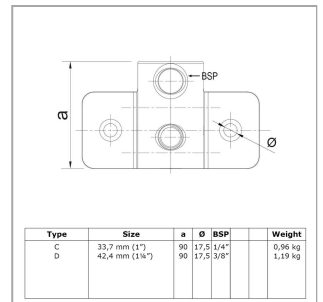

Rohrverbinder Typ 146

Aus den gezeigten Bildern können keine Rechte abgeleitet werden.

Artikel Beschreibung - 608146D

Wandhalter horizontal, extra schwer. Extra schweres Rohrverbindungseckstück für vertikale Pfosten. Diese Klemme ist nicht für die Durchführung von Rohren geeignet. Gedacht für manuelle Befestigung von Sicherheitsgeländern und Balustraden an Wänden, Brüstungen, Treppen und Abhängen mit flacher Befestigung.

Artikel Spezifikationen

Größe D (42,4 mm)

System Spezifikationen

Typ Wandhalter

Spezifikationen Rohrverbinder

Maße D

Gewicht (kg) 1.19

Durchmesser (") 1 1/4

Anzahl in der Box 15

Umverpackung Spezifikationen

Breite (cm) 26

Höhe (cm) 25

Tiefe (cm) 34

Rohrverbinder Typ 146

Allgemeine zusätzliche Spezifikationen

Maße Schraube

3/8" x 12,7 mm