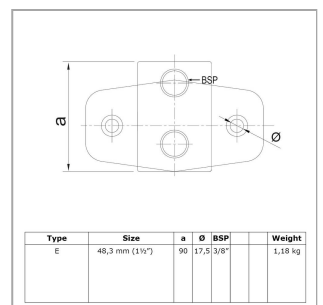

Rohrverbinder Typ 146

Aus den gezeigten Bildern können keine Rechte abgeleitet werden.

Artikel Beschreibung - 608146D

Wandhalter horizontal, extra schwer. Extra schweres Rohrverbindungseckstück für vertikale Pfosten. Diese Klemme ist nicht für die Durchführung von Rohren geeignet. Gedacht für manuelle Befestigung von Sicherheitsgeländern und Balustraden an Wänden, Brüstungen, Treppen und Abhängen mit flacher Befestigung.

Artikel Spezifikationen

Größe D (42,4 mm)

System Spezifikationen

Typ Wandhalter

Spezifikationen Rohrverbinder

Maße D

Gewicht (kg) 1.19

Durchmesser (") 1 1/4

Anzahl in der Box 15

Umverpackung Spezifikationen

Breite (cm) 26

Höhe (cm) 25

Tiefe (cm) 34

Rohrverbinder Typ 146

Allgemeine zusätzliche Spezifikationen

Maße Schraube

3/8" x 12,7 mm