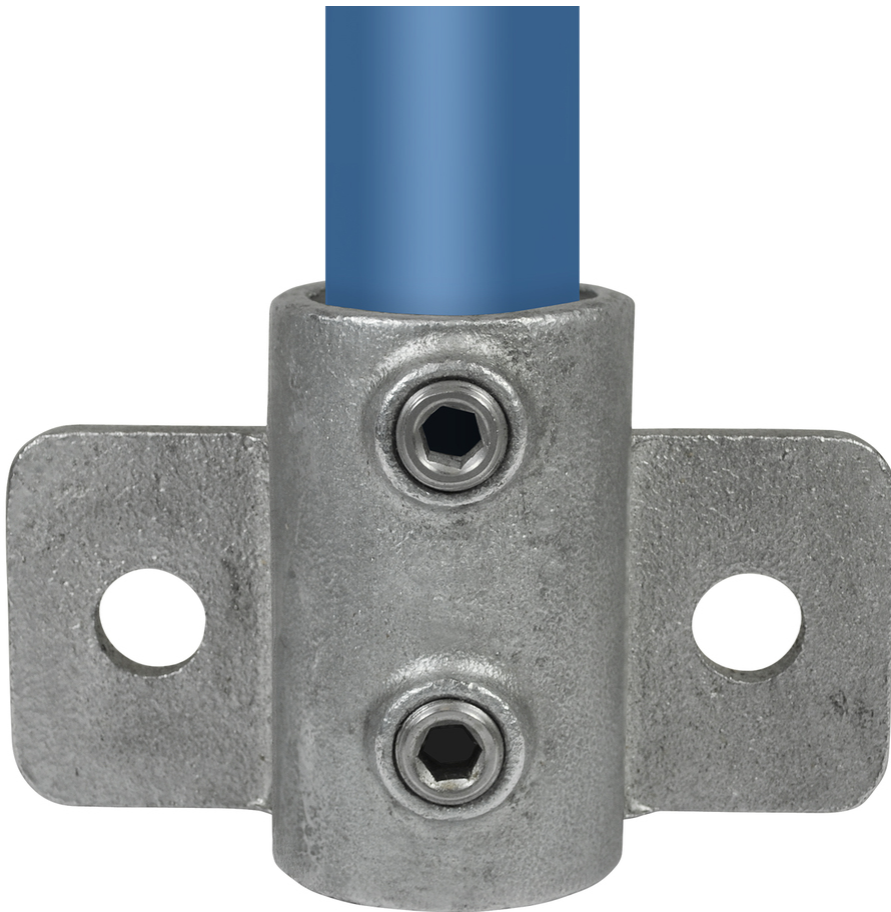

Rohrverbinder Typ 146

Aus den gezeigten Bildern können keine Rechte abgeleitet werden.

Artikel Beschreibung - 608146D

Wandhalter horizontal, extra schwer. Extra schweres Rohrverbindungseckstück für vertikale Pfosten. Diese Klemme ist nicht für die Durchführung von Rohren geeignet. Gedacht für manuelle Befestigung von Sicherheitsgeländern und Balustraden an Wänden, Brüstungen, Treppen und Abhängen mit flacher Befestigung.

Artikel Spezifikationen

Größe D (42,4 mm)

System Spezifikationen

Typ Wandhalter

Spezifikationen Rohrverbinder

Maße D

Gewicht (kg) 1.19

Durchmesser (") 1 1/4

Anzahl in der Box 15

Umverpackung Spezifikationen

Breite (cm) 26

Höhe (cm) 25

Tiefe (cm) 34

Rohrverbinder Typ 146

Allgemeine zusätzliche Spezifikationen

Maße Schraube

3/8" x 12,7 mm