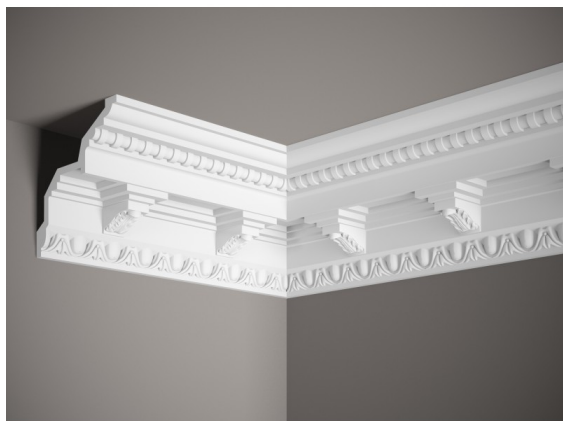

Cornisa del techo MDA067

link to the product:

<https://tubefittings.eu/es/dekorative-deckenleisten/4513-cornisa-del-techo-mds067-5907291153116.html>

Price: **64,00 €** gross

Manufacturer: Klemp

Referention number: MDA067

Information:

La Cornisa del techo MDA067 está diseñada para un acabado elegante donde la pared se encuentra con el techo. Este perfil cuenta con decoraciones tridimensionales inspiradas en columnas, lo que lo hace ideal para grandes habitaciones con techos altos. Fabricada en material ProFoam, es ligera y resistente a la humedad y a la radiación UV. El diseño permite ocultar imperfecciones y esconder cables. La superficie está recubierta con un imprimante, lo que la hace lista para pintar. La instalación se realiza utilizando adhesivo, sin necesidad de herramientas especializadas.

Product features

Material	ProFoam
Longitud	200 cm
Ancho	13,3 cm
Recopilación	Listwy sufitowe
Profundidad	13,7 cm
Color	Estera blanca
Impermeable	Tak
Resistencia a los rayos UV	Tak
Acabado	Matowe
Patrón de tira	Zdobiona
Resistente al amarilleo	Tak
Resistente a la hinchazón	Tak
Fácil, rápido y limpio de instalar	Tak
Do nierówności	Nie
Para pintar	Tak