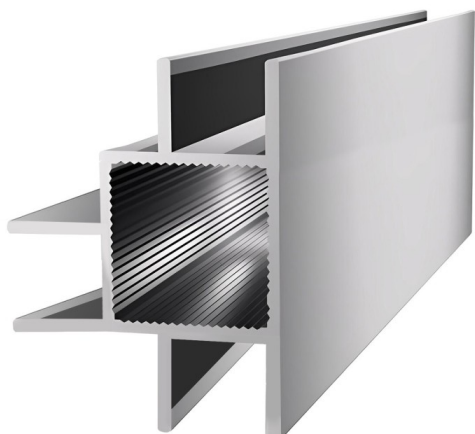

Profilo in alluminio quadrato con guide angolari - 20x20x2 mm - grezzo - 200 cm

link to the product:

<https://tubefittings.eu/it/tubi/5077-profilo-in-alluminio-quadrato-con-guide-angolari-20x20x1-5-mm-grezzo-200-cm-5901421016951.html>

Price: **19,00 €** gross

Manufacturer: Klemm

Referention number: AT-AQS2015N-200

Information:

Profilo quadrato con guide angolari 20x20x1,5 mm, 200 cm, lega 6063. Stabile e resistente, ideale per telai, strutture e leggere gabbie in alluminio. Lo spessore della parete di 1,5 mm garantisce robustezza.

The size of the discount

Quantity	Discount	Spare
10	2%	above 3,80 €
20	5%	above 19,00 €
50	10%	above 95,00 €
100	15%	above 285,00 €
500	20%	above 1.900,00 €
1000	30%	above 5.700,00 €

Product features

Dimensione mm	20x20 mm
Materiale	Alluminio AW-6063
Rivestimento	Alluminio grezzo
Länge	200 cm
Colore	Argento
Spessore della parete	1,5 mm
Peso	0,49 kg/mb
Taglio a misura	No
Tipo	Tubo