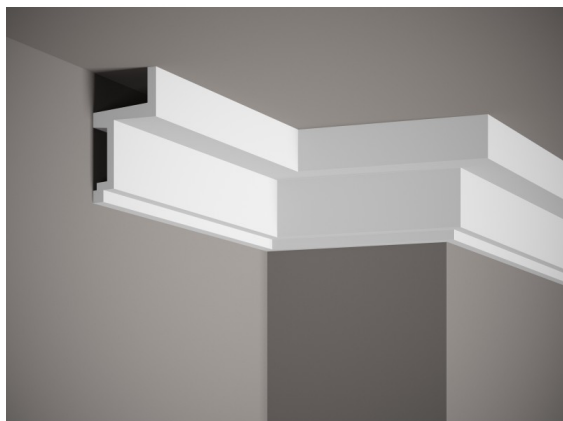

## Listwa sufitowa MDB115

link do produktu:

<https://tubefittings.eu/pl/listwy-sufitowe-gladkie/4535-listwa-sufitowa-mdb115-5907291153338.html>

Cena: **322,50 zł** brutto

Producent: Klemp

Nr referencyjny: MDB115

### Informacje

Listwa sufitowa MDB115 przeznaczona do montażu oświetlenia LED w nowoczesnych wnętrzach. Geometria profilu z dedykowaną wnęką na taśmę LED umożliwia efektowne podświetlenie sufitu. Wykonana z materiału ProFoam, charakteryzuje się lekkością, odpornością na wilgoć, promieniowanie UV i intensywną eksploatację. Nie nasiąka wodą, nie odkształca się i nie żółknie. Wbudowana przestrzeń na przewody zapewnia estetyczną instalację. Zalecane zastosowanie samoprzylepnej folii aluminiowej dla optymalnego efektu świetlnego. Montaż przy użyciu kleju montażowego.

### Cechy produktu

Materiał	ProFoam
Długość	200 cm
Szerokość	11 cm
Kolekcja	Listwy sufitowe
Głębokość	6 cm
Kolor	Biały
Wodoodporny	Tak
Odporność na promienie UV	Tak
Wykończenie	Matowe
Wzór listwy	Zdobiona
Odporne na żółknięcie	Tak
Odporne na pęcznienie	Tak
Łatwy, szybki i czysty montaż	Tak
Do nierówności	Nie
Do malowania	Tak