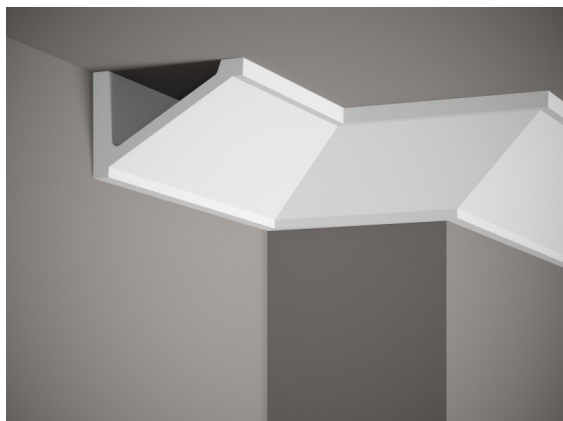

## Listwa sufitowa MDB131

link do produktu:

<https://tubefittings.eu/pl/listwy-sufitowe-gladkie/4543-listwa-sufitowa-mdb131-5907291153413.html>

Cena: **511,70 zł** brutto

Producent: Klemp

Nr referencyjny: MDB131

### Informacje

Listwa sufitowa MDB131 to profil wykończeniowy do maskowania połączenia ściany i sufitu. Przekrój trójkątny oraz zwiększone wymiary (200 x 9 x 14 cm) pozwalają na zastosowanie w przestronnych wnętrzach mieszkalnych i komercyjnych. Wykonana z lekkiego i trwałego materiału ProFoam, odpornego na wilgoć oraz promieniowanie UV – nie żółknie i nie odkształca się pod wpływem wilgoci. Umożliwia estetyczne ukrycie instalacji oraz korygowanie niedoskonałości ścian. Montaż zalecany za pomocą kleju montażowego.

### Cechy produktu

Materiał	ProFoam
Długość	200 cm
Szerokość	9 cm
Kolekcja	Listwy sufitowe
Głębokość	14 cm
Kolor	Biały
Wodoodporny	Tak
Odporność na promienie UV	Tak
Wykończenie	Matowe
Wzór listwy	Zdobiona
Odporne na żółknięcie	Tak
Odporne na pęcznienie	Tak
Łatwy, szybki i czysty montaż	Tak
Do nierówności	Nie
Do malowania	Tak