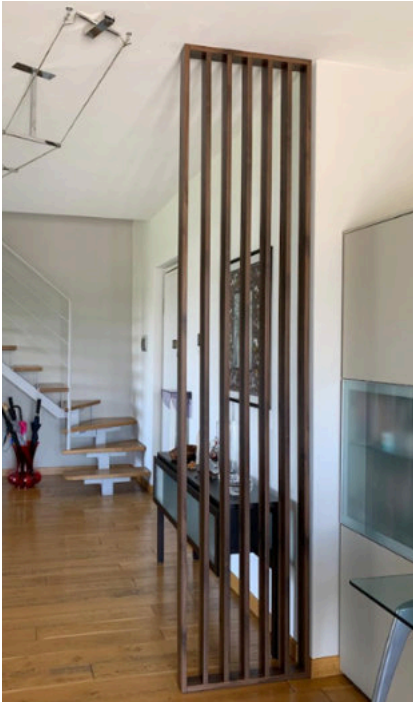

Realizzazioni